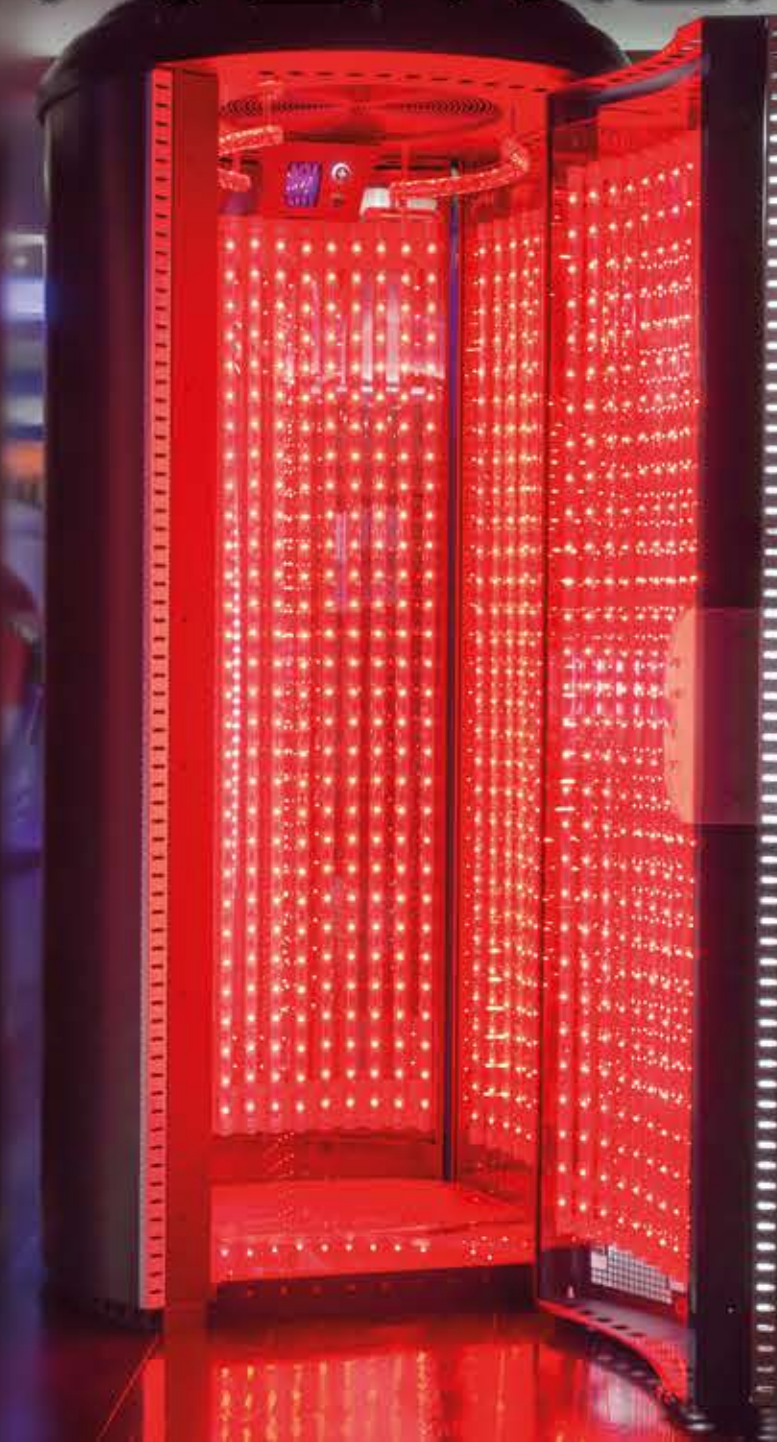

Prima e unica cabina al mondo in grado di effettuare la fotobiomodulazione corpo con LED ad alta potenza, integrati in una struttura confortevole, con protezioni in plexyglass, sistema di nebulizzazione, impianto audio e design aperto, che **previene la claustrofobia**.

Young X Vertical avvolge e rende possibile l'esperienza di un **bagno di luce rigenerante**.

Grazie ai **1440 LED ad alta potenza**, l'effetto di **stimolazione del collagene anti-age** sarà profondo e duraturo. Il Collagene ridonerà alla pelle un **aspetto più giovane**, eliminando microrughe, rassodando i tessuti e spianando le smagliature.

Young X Vertical LED the first booth for cellular regeneration FULL BODY in the WORLD

Young X Vertical LED is the world's first device designed to take advantage of the 633 nm light in cellular regeneration **FULL BODY**.

First and only booth in the world capable of performing photobiomodulation on body with **high-power LEDs**, integrated in a comfortable device, with mist water system, sound system and **open design** that prevent **claustrophobia**.

Young X Vertical **wraps the user** making possible the experience of a **bath of regenerating light**.

With **1440 High Power LEDs**, the effect of **stimulation of collagen anti-aging** will be deep and lasting. Collagen will give back to the skin a **more youthful appearance** by removing **microwrinkles**, **firming the tissues** and **smoothing stretches**.